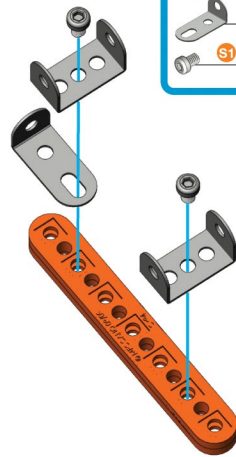

1

- C394 X1
- A548 (0048E) X2
- A512 (0012B) X1
- S1 5,8mm 15/64" AG37 (0037B) X2