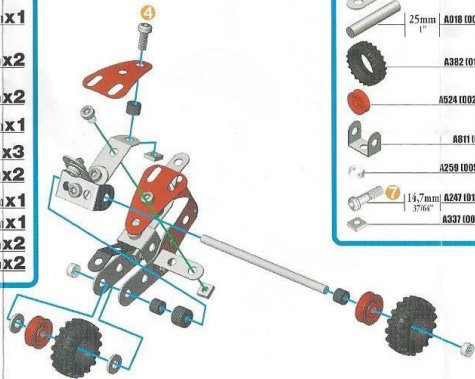

840708GPB

- 1**
-  **A721 (0011A) X1**
  -  **A825 (0825) X1**
  -  **A825 (0825) X1**
  -  **A713 (0012B) X1**
  -  **A637 (0037B) X2**  
5,8mm | 15/64"
  -  **A337 (0037A) X2**

- 2**
-  **B684 X1**
  -  **A236 (0038A) X1**
  -  **A411 (0111A) X1**  
12mm | 1/2"
  -  **A337 (0037A) X1**
  -  **A138 (0038) X1**

- 3**
-  **B584 X1**
  -  **A812 (0812B) X1**
  -  **A233 (0133C) X2**
  -  **A637 (0037B) X2**  
5,8mm | 15/64"
  -  **A337 (0037A) X2**

**4**

-  **A548 (0048E) X1**
-  **A512 (0012B) X1**
-  **A713 (0012D) X1**
-  **A712 (0012C) X1**
-  **A637 (0037B) X3**
-  **A337 (0037A) X3**

**6**

-  **A417 (0235H) X2**
-  **A018 (0018B) X1**  
25mm / 1"
-  **A382 (0142G) X1**
-  **A524 (0023BP) X1**
-  **A811 (0811) X1**
-  **A259 (0059C) X2**
-  **A247 (0147D) X2**  
14,7mm / 37/64"
-  **A337 (0037A) X4**

**7****5+6+**

-  **A637 (0037B) X1**  
5,8mm / 15/64"
-  **A337 (0037A) X1**

Made in China Fabriqué en Chine Fabricado en China

**MECCANO**

363, avenue de Saint-Exupéry 62100 Calais - France  
<http://www.meccano.com> <http://www.erecator-sets.com>  
 ©06/2009 MECCANO ©MECCANO and ERECTOR are exclusive trademarks of MECCANO.  
 All rights reserved.